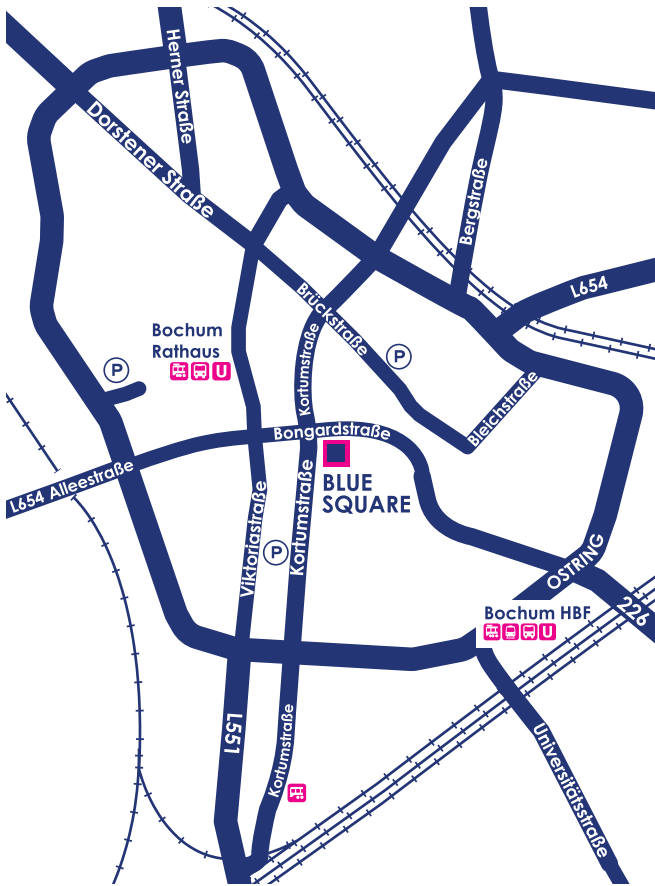

boscol.de

>>>vom 01.10. bis zum 07.11.15
im Blue Square >>>>>>>>
in der Kortumstraße 90, 44787
Bochum>>>geöffnet: Mo.-Sa.
10:00-18:00 Uhr>>>>>>>>

RUHR
UNIVERSITÄT
BOCHUM

RUB

DBM

Deutsches Bergbau-Museum
Bochum

SBR

Showroom
im Blue Square

nur für kurze Zeit!

boscol

boscol ist AUFREGEND BANAL UMSONST
UNBEZAHLBAR CHAOS ORDNUNG LEHRE
FORSCHUNG BEWAHREN VERWERFEN
INDIVIDUELL VERNETZT MATERIE GEIST
LOKAL GLOBAL EMOTIONAL RATIONAL
VERGANGENHEIT ZUKUNFT MENSCHEN
INSTITUTIONEN FRAUEN MÄNNER DINGE

In ungewöhnlichem Format, an öffentlichem Platz – dem Blue Square, im Herzen der Einkaufsmeile Bochums – präsentieren sie erstmals gemeinsam eine Auswahl von faszinierenden Objekten.

In einer ungewöhnlichen Ordnung steht Kurioses und Exotisches hier neben Alltäglichem, Bekanntes neben Unbekanntem, Künstlerisches neben Technischem, Unikat neben Massenprodukt.